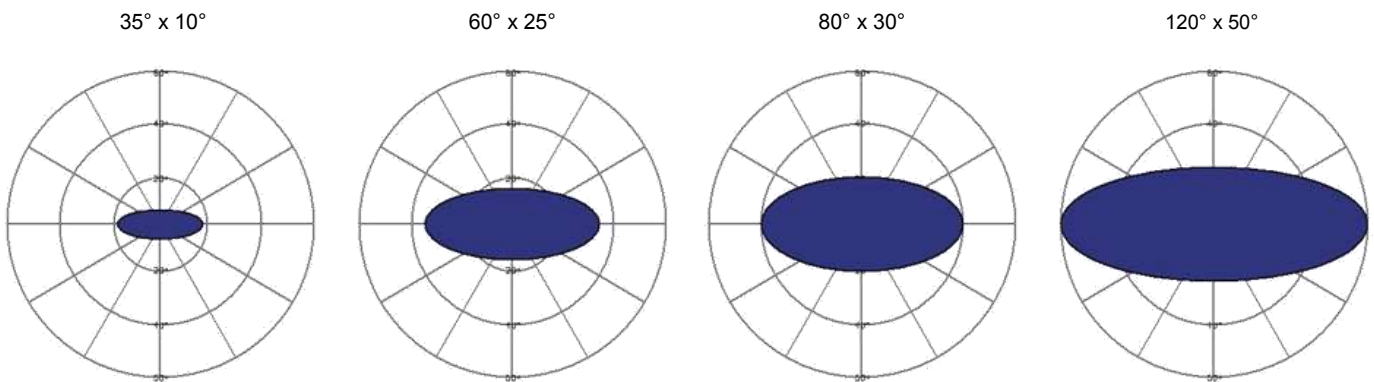

Эллиптический луч (VARIO)

Серия SPARTAN Flood 24

Серия для опасной зоны SPARTAN