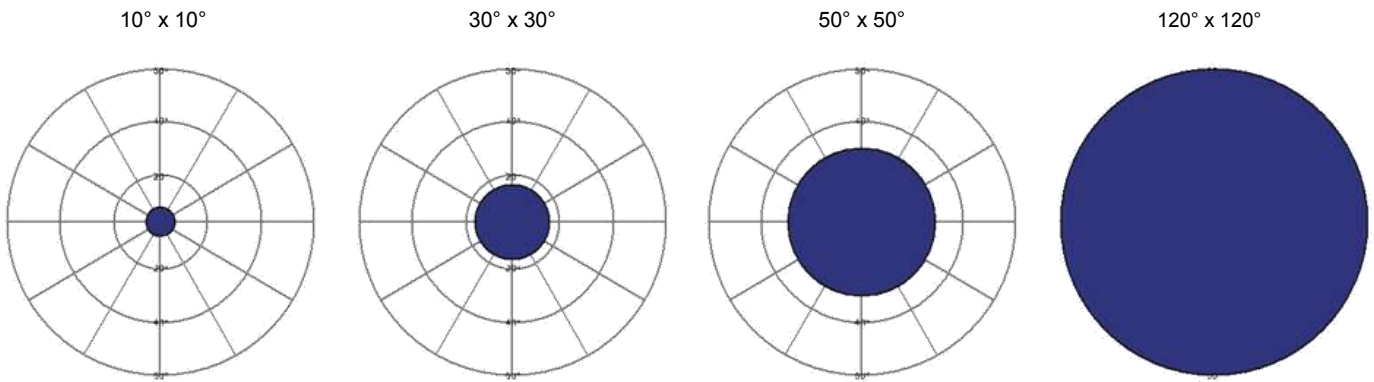

Круговой луч