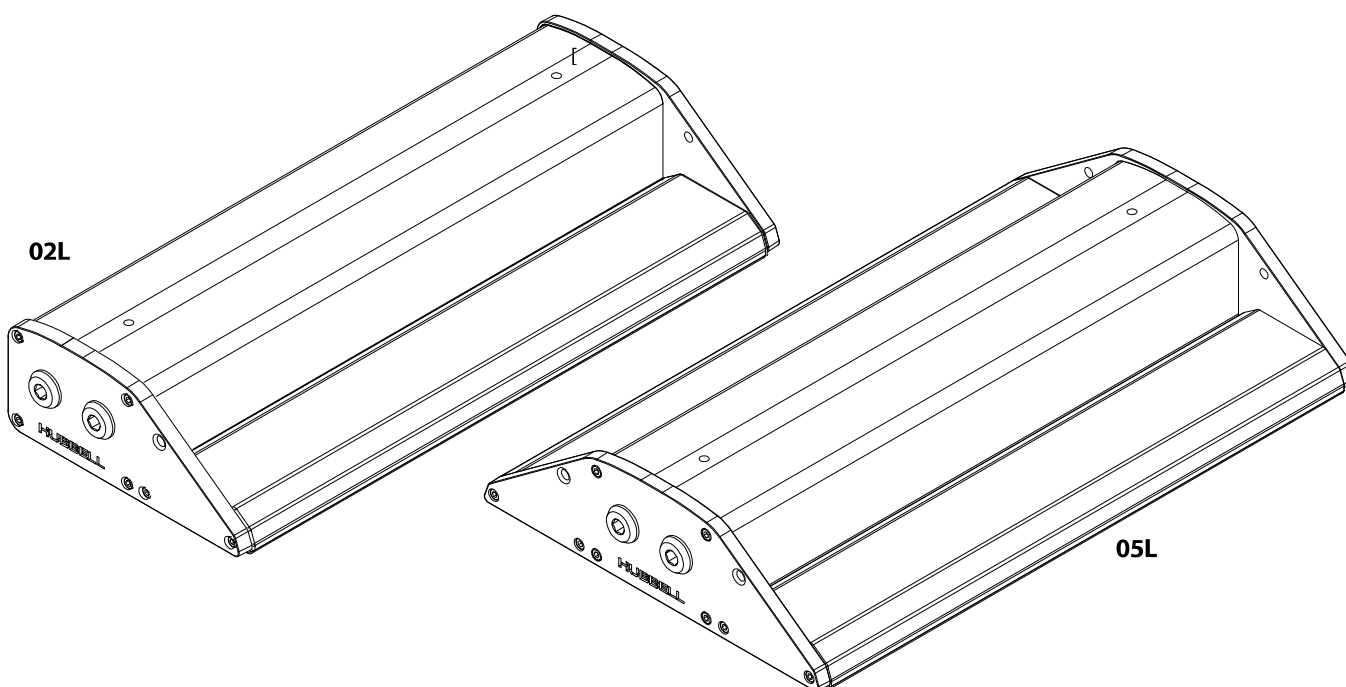

Опции - суффикс к номеру для заказа

/M25	Кабельные вводы M25	/3H	3 часа работы от батареи (02L = выход 25%; 05L = выход 12.5%) [Стандарт для версий ASW или ASL]
/LBE	Проходная с обеих сторон [стандартная]	/4K	4000K (нейтральный белый) светодиодные ленты
/EL	Дополнительный ввод питания (для аварийного освещения)	/SC	Клеммная колодка с винтовыми зажимами (сечение до 6 мм²)
/EMI	Внутренний аккумулятор[замените/EM на/EMI]	/BNI	Без батарей [только аварийная версия]
/NST	Без самотестирования [только для ав. версии]	/DM	Диммирование по протоколу Dali
/ASL	Асимметричная оптика	/M	Симметричная оптика, средний луч
/ASW	Асимметричная оптика [только версия 05L]	/BP	Заглушки из никелированной латуни
/80	Светодиоды 80 CRI	/OD	Матовый рассеиватель (снижение потока макс. 30%)

ОПЦИИ *Опции указываются отдельно*

	Артикул
Кронштейн в сборе для монтажа на трубу (диаметр трубы: 38-42мм)	SPOL4-100001
Кронштейн в сборе для монтажа на трубу (диаметр трубы: 48-52мм)	SPOL4-100002
Кронштейн в сборе для монтажа на трубу (диаметр трубы: 58-62мм)	SPOL4-100003
Кронштейн потолочный типа крюк	SPRO4-0005
Кронштейн настенный для монтажа заподлицо	SPRO4-0006
Кронштейн для монтажа в потолок	SPRO4-0002
Стандартный настенный выносной кронштейн	NPRO4-0008
Монтажный рым-болт	SPRO5-0005
Кронштейн-адаптер Protecta 4ft	SPRO5-0006