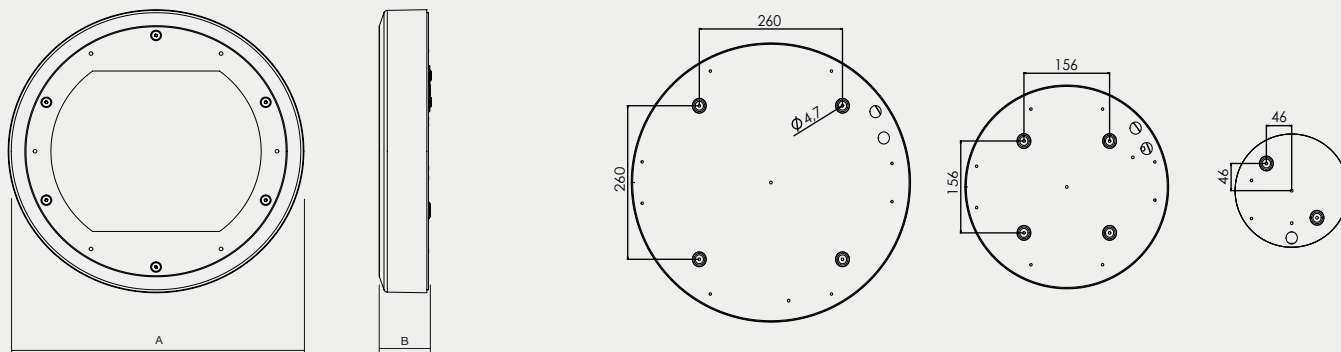

Прожектор: полированный алюминий

Система крепления: Накладная установка на потолок или стену освещаемого помещения

Подключение: Безвинтовая трёхполюсная клеммная колодка, макс. сечение проводов 2,5 мм². Светильник подготовлен для петлеобразования (возможность подключения двух кабелей).

Рассчитанный срок работы – LED модулей:

L80B10 ta30 – 70 000ч

L70B10 ta30 – 100 000ч

Номер заказа	Наименование	Световой поток светильника (лм)	Мощность (Вт)	Энергоэффективность (лм/Вт)	Ta max (°C)	Размеры светильника А x В (мм)	Вес (кг)
053550	CLUMBER1-LED-OP-4500-4K	3276	29	113	30	505x63	7,5
053551	CLUMBER1-LED-OP-3900-4K	2842	25	114	30	505x63	7,5
053552	CLUMBER1-LED-OP-5100-4K	3693	34	109	30	505x63	7,5
053553	CLUMBER1-LED-OP-6200-4K	4472	43	104	30	505x63	7,5
053554	CLUMBER2-LED-OP-1950-4K	1404	13	108	30	370x63	4,2
053555	CLUMBER2-LED-OP-1700-4K	1218	11	111	30	370x63	4,2
053556	CLUMBER2-LED-OP-2200-4K	1582	14	113	30	370x63	4,2
053557	CLUMBER2-LED-OP-2650-4K	1916	18	106	30	370x63	4,2
053558	CLUMBER3-LED-OP-1150-4K	959	8	120	30	208x66	1,8
053559	CLUMBER3-LED-OP-1500-4K	1225	12	102	30	208x66	1,8