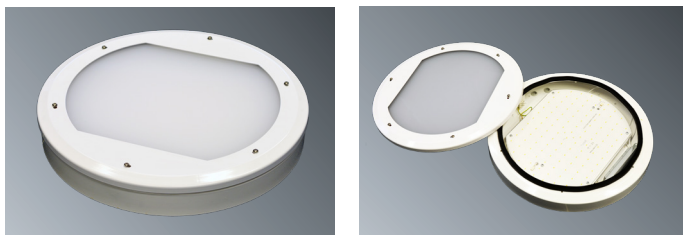

Деталь светильника

По заказу

Em – непостоянный аварийный режим (1ч, 3ч)

DIM – диммируемый ЭПРА (DSI, DALI)

2.7K-6.5K – температура цвета

MULTI – постоянный аварийный режим (1ч, 3ч)

RAL – остальные оттенки покраски

NANO – светильники можно защитить специальным нанослоем
(гидрофобная, маслофобная или антибактериальная защита)

Исходная позиция	MULTI-1.5H	MULTI-3H	DALI	1F	3F
053550	053550 1H	053550 3H	053550 DALI	X	X
053551	053551 1H	053551 3H	053551 DALI	X	X
053552	053552 1H	053552 3H	053552 DALI	X	X
053553	053553 1H	053553 3H	053553 DALI	X	X
053554	053554 1H	X	053554 DALI	X	X
053555	053555 1H	X	053555 DALI	X	X
053556	053556 1H	X	053556 DALI	X	X
053557	053557 1H	X	053557 DALI	X	X
053558	X	X	053558 DALI	X	X
053559	X	X	053559 DALI	X	X