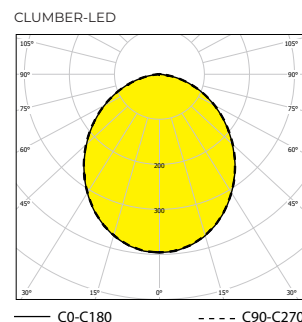

CLUMBER-LED

IP 64

IK10

Описание: Пылевлагозащищенный антивандальный светильник CLUMBER-LED предназначен для среды с высоким риском повреждения, таких как тюремные камеры, психиатрические лечебницы, спортивные залы, подземные переходы.

Дроссель: ЭПРА – электронный 220-240 V / 50-60 Hz AC, 220-240 V DC 0Hz

Источник света: LED, 4000K, CRI +80, MacAdam3

Корпус: Стальной лист белой покраски RAL 9003

Рассеиватель: Комбинация лакированного листового металла RAL 9003 и рассеивателя из молочного поликарбоната

Прожектор: полированный алюминий

Система крепления: Накладная установка на потолок или стену освещаемого помещения

Подключение: Безвинтовая трёхполюсная клеммная колодка, макс. сечение проводов 2,5 мм². Светильник подготовлен для петлеобразования (возможность подключения двух кабелей).

Стандартное оснащение: 2х кабельный ввод, шайбы с прокладкой для уплотнения монтажных отверстий, предохранительные болты (необходимо дополнительно заказать 004778 - Ключ для предохранительного болта с шестигранной головкой и штифтом s = 3)

Рассчитанный срок работы – LED модулей:

L80B10 ta30 – 70 000ч

L70B10 ta30 – 100 000ч