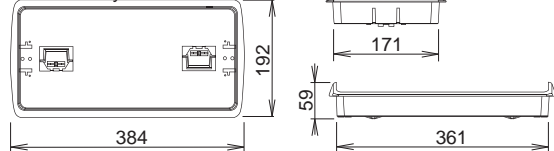

комплект для повышенной степени защиты

основа для встроенной установки

		(lm)²	A ₈ (mm)
--	--	-------	---------------------

- Светильники для непостоянного аварийного режима

100030	O-S8-SIRIOS-8W, 1,5h	85	359 x 168
100031	O-S8-3H-SIRIOS-8W, 3h	85	359 x 168
100034	O-S11-SIRIOS-11W, 1,5h	180	359 x 168
100035	O-S11-3H-SIRIOS-11W, 3h	180	359 x 168
100036	O-S18-SIRIOS-18W, 1,5h	268	359 x 168
100037	O-S18-3H-SIRIOS-18W, 3h	268	359 x 168
100038	O-S24-SIRIOS-24W, 1,5h	330	359 x 168
100039	O-S24-3H-SIRIOS-24W, 3h	330	359 x 168