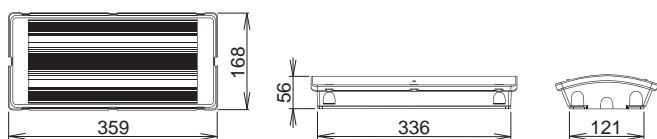

комплект для повышенной степени защиты

основа для встроенной установки

		(lm)²	A ₈ (mm)
--	--	-------	---------------------

- Светильники для непостоянного аварийного режима

100030	O-S8-SIRIOS-8W, 1,5h	85	359 x 168
100031	O-S8-3H-SIRIOS-8W, 3h	85	359 x 168
100034	O-S11-SIRIOS-11W, 1,5h	180	359 x 168
100035	O-S11-3H-SIRIOS-11W, 3h	180	359 x 168
100036	O-S18-SIRIOS-18W, 1,5h	268	359 x 168
100037	O-S18-3H-SIRIOS-18W, 3h	268	359 x 168
100038	O-S24-SIRIOS-24W, 1,5h	330	359 x 168
100039	O-S24-3H-SIRIOS-24W, 3h	330	359 x 168