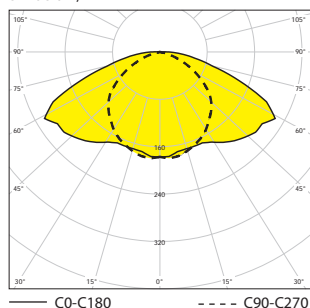

- электронный дроссель

100062	O-S8-AT-SIRIOS-8W, 1h	200	359 x 168
100064	O-S11-AT-SIRIOS-11W, 1h	220	359 x 168
100066	O-S18-AT-SIRIOS-18W, 1h	230	359 x 168
100068	O-S24-AT-SIRIOS-24W, 1h	330	359 x 168
100070	O-S8M-AT-SIRIOS-8W, 1h	200	359 x 168
100072	O-S11M-AT-SIRIOS-11W, 1h	220	359 x 168
100074	O-S18M-AT-SIRIOS-18W, 1h	230	359 x 168
100076	O-S24M-AT-SIRIOS-24W, 1h	330	359 x 168

оформления MAINS и AUT не оборудованы указателями

SIRIOS 8W, IP42