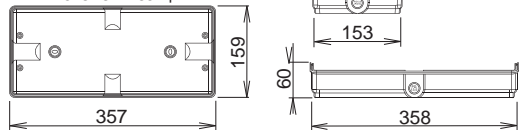

комплект для повышенной степени защиты

основа для встроенной установки

		(lm)²	A ₈ (mm)
--	--	-------	---------------------

- Светильники для непостоянного аварийного режима

100030	O-S8-SIRIOS-8W, 1,5h	85	359 x 168
100031	O-S8-3H-SIRIOS-8W, 3h	85	359 x 168
100034	O-S11-SIRIOS-11W, 1,5h	180	359 x 168
100035	O-S11-3H-SIRIOS-11W, 3h	180	359 x 168
100036	O-S18-SIRIOS-18W, 1,5h	268	359 x 168
100037	O-S18-3H-SIRIOS-18W, 3h	268	359 x 168
100038	O-S24-SIRIOS-24W, 1,5h	330	359 x 168
100039	O-S24-3H-SIRIOS-24W, 3h	330	359 x 168