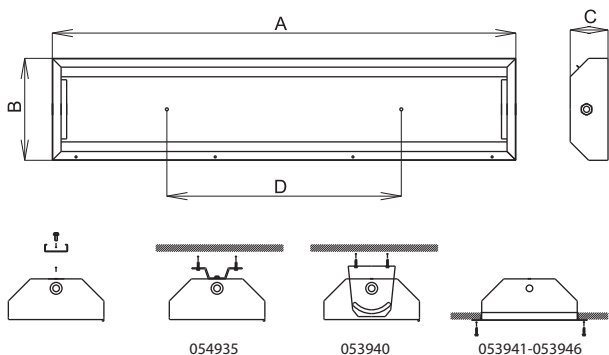

PITBUL – Ex, PITBUL – Ex – Em

IP 65

Применение: внутренние и внешние просторы с опасностью взрыва горючих газов и испарений – Зона 1, 2 и просторы с опасностью взрыва горючих пылей – Зона 21, 22. Светильники утверждены в FTZU Ostrava –Radvanice (сертификат FTZU 04 ATEX 0143X).

Дроссель: ЭПРА 220-250V/50-60Hz AC, 220-250V DC; 110-127V/50-60Hz AC, 110-127V DC

Корпус: листовая сталь белой покраски RAL 9003 или нержавеющая сталь

Рассеиватель: предохранительное стекло

Отражатель: листовая сталь белой покраски RAL 9003

Система крепления: прямая установка на основу или с фиксаторами или встроенные с рамами

Подключение: WAGO® Ex клеммная колодка, макс.сечение проводов 4,0

Стандартные принадлежности: 1 х кабельный вывод, 1 х уплотнительная заглушка

По заказу: NEREZ – корпус произведен из нержавеющей

1F/3F – однофазное или трехфазное соединение

RAL – цветная шкала

Em – непостоянный аварийный режим

MULTI – постоянный аварийный режим(1ч, 3ч)

FTZÚ 04 ATEX 0143X

Система обозначения и перечень одобренных вариантов светильников

PITBUL-Ex-xyy-D	PITBUL-Ex с отключателем
PITBUL-Ex-xyy-2D	PITBUL-Ex с двумя отключателями и двумя ПРА для разных напряжений
PITBUL-Ex-xyy-WOD	PITBUL-Ex без отключателя

x – обозначает количество ламп (1/2/3/4), y – тип лампы (18/36/58)

– электронный дроссель с отключателем, -20°C ≤ t_a ≤ +40°C