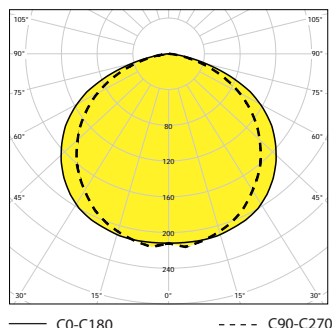

PITBUL-Ex, 4x58W, IP65