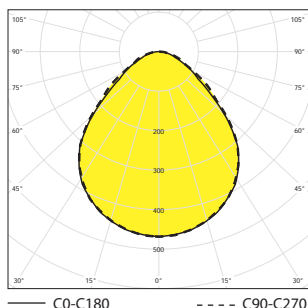

– специальное оснащение

120000	канатный подвес – Y (1шт, 2м)
051136	Трубчатый подвес Falcon 2x/3x/4x, L = 600 мм (2 шт.)
051155	потолочный колпак с прозрачным кабелем 3x1,5м² (2,5м)

(lm)* - световой поток, (W)** - мощность

HOOVER4-LED-SP-4K, IP65