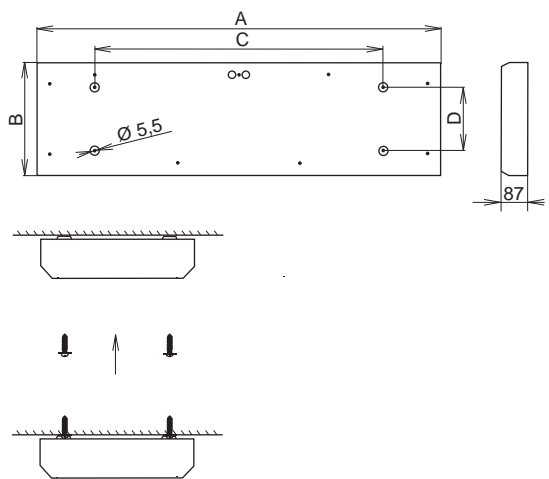

HOOVER4-LED

IP 65

СВЕТИЛЬНИКИ ДЛЯ ЧИСТЫХ ПОМЕЩЕНИЙ

Применение: помещения с требованием на более высокую степень защиты, внутренние помещения – больничные просторы, лаборатории, пищевая промышленность. Конструкция светильника гарантирует несложное содержание.

Дроссель: ЭПРА 220-240 V/ 50-60 Hz AC, 176-280 V DC

Корпус: металлический лист белой покраски RAL 9003

Рассеиватель: OP – оптический молочный рассеиватель

Система крепления: прямая установка на основу (потолок)

Подключение: безвитовая клеммная колодка, макс.сечение проводов 2,5 мм² с возможностью подключения двух кабелей

По заказу: Em – непостоянный аварийный режим (1h, 3h)

MULTI – постоянный аварийный режим (1h, 3h)

DIM – диммируемый ЭПРА (1-10V, DSI, DALI)

RAL – остальные оттенки покраски

И	М	Tc/A	(lm)*	(W)**	AxBxC/D (mm)
057860	HOOVER4-SQ-LED-OP-5900-3K	3000	5900	42	610 x 592 x 200 x 200
057861	HOOVER4-SQ-LED-OP-6100-4K	4000	6100	42	610 x 592 x 200 x 200
057862	HOOVER4-SQ-LED-OP-6850-3K	3000	6850	50	610 x 592 x 200 x 200
057863	HOOVER4-SQ-LED-OP-7100-4K	4000	7100	50	610 x 592 x 200 x 200

И	М	Tc/A	(lm)*	(W)**	AxBxC/D (mm)
057864	HOOVER4-LED-OP-5900-3K	3000	5900	42	1090 x 355 x 900 x 180
057865	HOOVER4-LED-OP-6100-4K	4000	6100	42	1090 x 355 x 900 x 180
057866	HOOVER4-LED-OP-6850-3K	3000	6850	50	1090 x 355 x 900 x 180
057867	HOOVER4-LED-OP-7100-4K	4000	7100	50	1090 x 355 x 900 x 180

И	М	Tc/A	(lm)*	(W)**	AxBxC/D (mm)
057868	HOOVER4-LED-OP-7350-3K	3000	7350	52	1340 x 355 x 100 x 180
057869	HOOVER4-LED-OP-7600-4K	4000	7600	52	1340 x 355 x 100 x 180
057870	HOOVER4-LED-OP-8550-3K	3000	8550	62	1340 x 355 x 100 x 180
057871	HOOVER4-LED-OP-8850-4K	4000	8850	62	1340 x 355 x 100 x 180

– специальное оснащение