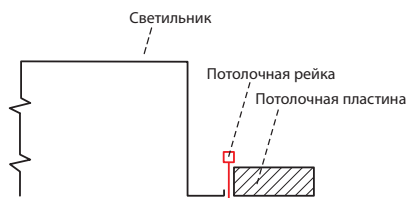

HOOVER-MAG-LED, HOOVER2-MAG-LED, HOOVER3-MAG-LED

IP 65

Применение: встроенная установка для пространств с требованием на более высокую степень защиты IP, т.е. больницы, лаборатории, пищевая промышленность. Конструкция светильника без использования болтов (на принципе магнитов) гарантирует упрощенное содержание

Дроссель: ЭПРА 220-240 V/ 50-60 Hz AC, 176-280 V DC

Корпус: металлический лист белой покраски RAL 9003

Рассеиватель: матовое закаленное стекло с покрашенными краями

Система крепления: встроенный в подвесной потолок / гипсокартон 600x600/625x625, минимальная толщина подвесного потолка – 200 мм.

Подключение: безвинтовая трехполюсная клеммная колодка, макс.сечение проводов 2,5 мм² с возможностью подключения двух кабелей

По заказу: **Em** – непостоянный аварийный режим (1h, 3h)

MULTI – постоянный аварийный режим (1h, 3h)

DIM – диммируемый ЭПРА (1-10V, DSI, DALI)

Система маркировки: HOOVER-MAG- 600x600, HOOVER2-MAG- 625x625, HOOVER3-MAG - гипсокартон

Код	Модель	ТсА	(lm)*	(W)**	АxBxC (мм)
059750	HOOVER-MAG-SQ-LED-OP-5100-4K	4000	5100	34	597 x 597 x 100
059751	HOOVER-MAG-SQ-LED-OP-6100-4K	4000	6100	42	597 x 597 x 100
059752	HOOVER-MAG-SQ-LED-OP-7100-4K	4000	7100	50	597 x 597 x 100
059753	HOOVER-MAG-LED-OP-5100-4K	4000	5100	34	1197 x 297 x 100
059754	HOOVER-MAG-LED-OP-6100-4K	4000	6100	42	1197 x 297 x 100
059755	HOOVER-MAG-LED-OP-7100-4K	4000	7100	50	1197 x 297 x 100
059756	HOOVER-MAG-LED-OP-7600-4K	4000	7600	52	1495 x 297 x 100
059757	HOOVER-MAG-LED-OP-8850-4K	4000	8850	62	1495 x 297 x 100