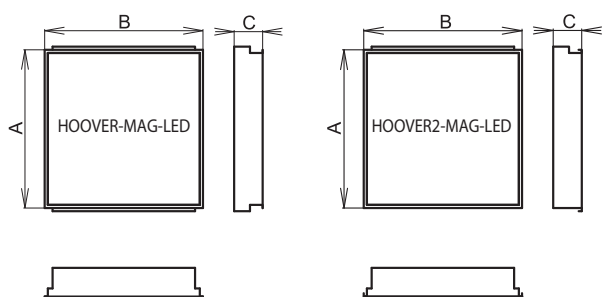

HOOVER-MAG-LED, HOOVER2-MAG-LED, HOOVER3-MAG-LED

IP 65

Применение: встроенная установка для пространств с требованием на более высокую степень защиты IP, т.е. больницы, лаборатории, пищевая промышленность. Конструкция светильника без использования болтов (на принципе магнитов) гарантирует упрощенное содержание

Дроссель: ЭПРА 220-240 V/ 50-60 Hz AC, 176-280 V DC

Корпус: металлический лист белой покраски RAL 9003

Рассеиватель: матовое закаленное стекло с покрашенными краями

Система крепления: встроенный в подвесной потолок / гипсокартон 600x600/625x625, минимальная толщина подвесного потолка – 200 мм.

Подключение: безвинтовая трехполюсная клеммная колодка, макс.сечение проводов 2,5 мм² с возможностью подключения двух кабелей

По заказу: **Em** – непостоянный аварийный режим (1h, 3h)

MULTI – постоянный аварийный режим (1h, 3h)

DIM – диммируемый ЭПРА (1-10V, DSI, DALI)

Система маркировки: HOOVER-MAG- 600x600, HOOVER2-MAG- 625x625, HOOVER3-MAG - гипсокартон

Код	Модель	ТсА	(lm)*	(W)**	АxBxC (мм)
059750	HOOVER-MAG-SQ-LED-OP-5100-4K	4000	5100	34	597 x 597 x 100
059751	HOOVER-MAG-SQ-LED-OP-6100-4K	4000	6100	42	597 x 597 x 100
059752	HOOVER-MAG-SQ-LED-OP-7100-4K	4000	7100	50	597 x 597 x 100
059753	HOOVER-MAG-LED-OP-5100-4K	4000	5100	34	1197 x 297 x 100
059754	HOOVER-MAG-LED-OP-6100-4K	4000	6100	42	1197 x 297 x 100
059755	HOOVER-MAG-LED-OP-7100-4K	4000	7100	50	1197 x 297 x 100
059756	HOOVER-MAG-LED-OP-7600-4K	4000	7600	52	1495 x 297 x 100
059757	HOOVER-MAG-LED-OP-8850-4K	4000	8850	62	1495 x 297 x 100