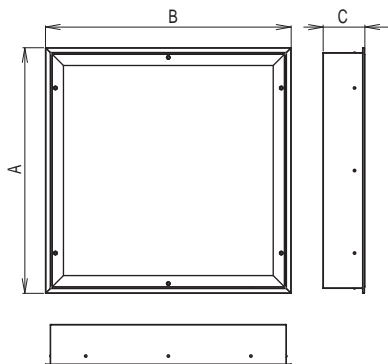

HOOVER-LED

IP 65

СВЕТИЛЬНИКИ ДЛЯ ЧИСТЫХ ПОМЕЩЕНИЙ

Применение: встроенная установка для пространств с требованием на более высокую степень защиты IP, т.е. больницы, лаборатории, пищевая промышленность. Конструкция светильника гарантирует упрощенное содержание

Дроссель: ЭПРА 220-240 V / 50-60 Hz AC, 176-280 V DC

Корпус: металлический лист белой покраски RAL 9003

Рассеиватель: OP – оптический молочный рассеиватель

Система крепления: встроенный в подвесной потолок м600 ИЛИ м625 / гипсокартон, минимальная толщина подвесного потолка – 200 мм..

Подключение: безвитовая клеммная колодка, макс.сечение проводов 2,5 мм² с возможностью подключения двух кабелей

По заказу: Em – непостоянный аварийный режим (1h, 3h)

MULTI – постоянный аварийный режим (1h, 3h)

DIM – диммируемый ЭПРА (1-10V, DSI, DALI)

RAL – остальные оттенки покраски

Система маркировки: HOOVER-LED-M 600, HOOVER2-LED- M 625x, HOOVER3-LED - гипсокартон.

И	С	Тс/λ	(lm)*	(W)**	А/В/С (mm)
057812	HOOVER-SQ-LED-OP-5100-4K	4000	5100	34	597 x 597 x 100
057801	HOOVER-SQ-LED-OP-6100-4K	4000	6100	42	597 x 597 x 100
057803	HOOVER-SQ-LED-OP-7100-4K	4000	7100	50	597 x 597 x 100
057813	HOOVER-LED-OP-5100-4K	4000	5100	34	1197 x 297 x 100
057805	HOOVER-LED-OP-6100-4K	4000	6100	42	1197 x 297 x 100
057807	HOOVER-LED-OP-7100-4K	4000	7100	50	1197 x 297 x 100
057809	HOOVER-LED-OP-7600-4K	4000	7600	52	1495 x 297 x 100
057811	HOOVER-LED-OP-8850-4K	4000	8850	62	1495 x 297 x 100