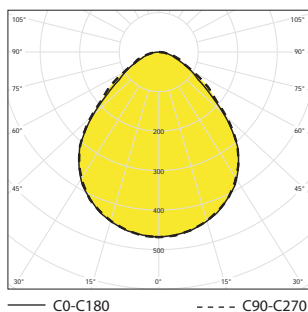

И	С	Тс/λ	(lm)*	(W)**	А/В/С (mm)
057812	HOOVER-SQ-LED-OP-5100-4K	4000	5100	34	597 x 597 x 100
057801	HOOVER-SQ-LED-OP-6100-4K	4000	6100	42	597 x 597 x 100
057803	HOOVER-SQ-LED-OP-7100-4K	4000	7100	50	597 x 597 x 100
057813	HOOVER-LED-OP-5100-4K	4000	5100	34	1197 x 297 x 100
057805	HOOVER-LED-OP-6100-4K	4000	6100	42	1197 x 297 x 100
057807	HOOVER-LED-OP-7100-4K	4000	7100	50	1197 x 297 x 100
057809	HOOVER-LED-OP-7600-4K	4000	7600	52	1495 x 297 x 100
057811	HOOVER-LED-OP-8850-4K	4000	8850	62	1495 x 297 x 100

И	С	Тс/λ	(lm)*	(W)**	А/В/С (mm)
057832	HOOVER2-SQ-LED-OP-5100-4K	4000	5100	34	620 x 620 x 100
057821	HOOVER2-SQ-LED-OP-6100-4K	4000	6100	42	620 x 620 x 100
057823	HOOVER2-SQ-LED-OP-7100-4K	4000	7100	50	620 x 620 x 100
057833	HOOVER2-LED-OP-5100-4K	4000	5100	34	1247 x 307 x 100
057825	HOOVER2-LED-OP-6100-4K	4000	6100	42	1247 x 307 x 100
057827	HOOVER2-LED-OP-7100-4K	4000	7100	50	1247 x 307 x 100
057829	HOOVER2-LED-OP-7600-4K	4000	7600	52	1547 x 307 x 100
057831	HOOVER2-LED-OP-8850-4K	4000	8850	62	1547 x 307 x 100