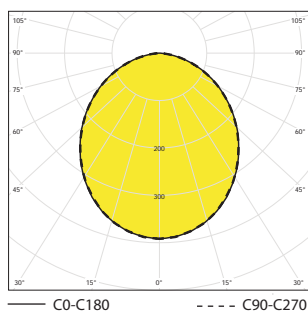

HOOVER-LED-OP-4K, IP65