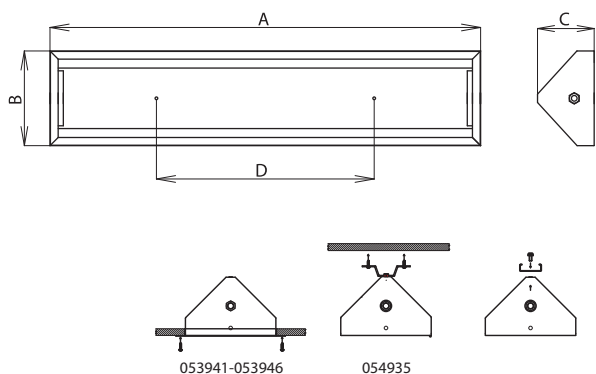

Система крепления: прямая установка на основу или с фиксаторами или встроенные с рамами

Подключение: WAGO® Ex клеммная колодка, макс.сечение проводов 4,0

Стандартные принадлежности: 1 х кабельный вывод, 1 х уплотнительная заглушка

По заказу: NEREZ – корпус произведен из нержавейки
 1F/3F – однофазное или трехфазное соединение
 RAL – цветная шкала

FTZU 06 ATEX 0057X

Обозначение	Наименование	Среды	Размеры (мм)
электронный дроссель с отключателем, -20°C ≤ t_a ≤ +40°C			
053220	EXCALIBUR-Ex-118-D, 1x18 W		701 x 302 x 195 x 450
053221	EXCALIBUR-Ex-218-D, 2x18 W		701 x 302 x 195 x 450
053222	EXCALIBUR-Ex-318-D, 3x18 W		701 x 302 x 195 x 450
053223	EXCALIBUR-Ex-418-D, 4x18 W		701 x 362 x 225 x 450
053224	EXCALIBUR-Ex-136-D, 1x36 W		1312 x 302 x 195 x 800
053225	EXCALIBUR-Ex-236-D, 2x36 W	T26/G13	1312 x 302 x 195 x 800
053226	EXCALIBUR-Ex-336-D, 3x36 W		1312 x 302 x 195 x 800
053227	EXCALIBUR-Ex-436-D, 4x36 W		1312 x 362 x 225 x 800
053228	EXCALIBUR-Ex-158-D, 1x58 W		1611 x 302 x 195 x 1100
053229	EXCALIBUR-Ex-258-D, 2x58 W		1611 x 302 x 195 x 1100
053230	EXCALIBUR-Ex-358-D, 3x58 W		1611 x 302 x 195 x 1100
053231	EXCALIBUR-Ex-458-D, 4x58 W		1611 x 362 x 225 x 1100
Особое оснащение			
053941	Рама для встройки 1, 2, 3 x 18W		
053942	Рама для встройки 4x18W		
053943	Рама для встройки 1, 2, 3 x 36W		
053944	Рама для встройки 4x36W		
053945	Рама для встройки 1, 2, 3 x 58W		
053946	Рама для встройки 4x58W		
054935	Комплект потолочных креплений нержавейка P1TBUL (2 шт.)		
004642	P1TBUL завесная петля – 1х		