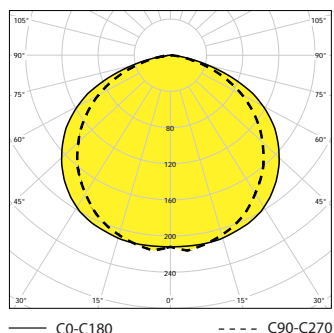

EXCALIBUR-Ex, 4x58W, IP65