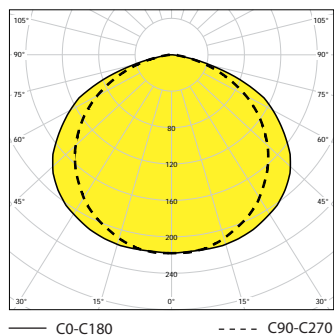

Обозначение	Наименование	Среды	Размеры (мм)
электронный дроссель с отключателем, -20°C ≤ t_a ≤ +40°C			
053220	EXCALIBUR-Ex-118-D, 1x18 W		701 x 302 x 195 x 450
053221	EXCALIBUR-Ex-218-D, 2x18 W		701 x 302 x 195 x 450
053222	EXCALIBUR-Ex-318-D, 3x18 W		701 x 302 x 195 x 450
053223	EXCALIBUR-Ex-418-D, 4x18 W		701 x 362 x 225 x 450
053224	EXCALIBUR-Ex-136-D, 1x36 W		1312 x 302 x 195 x 800
053225	EXCALIBUR-Ex-236-D, 2x36 W	T26/G13	1312 x 302 x 195 x 800
053226	EXCALIBUR-Ex-336-D, 3x36 W		1312 x 302 x 195 x 800
053227	EXCALIBUR-Ex-436-D, 4x36 W		1312 x 362 x 225 x 800
053228	EXCALIBUR-Ex-158-D, 1x58 W		1611 x 302 x 195 x 1100
053229	EXCALIBUR-Ex-258-D, 2x58 W		1611 x 302 x 195 x 1100
053230	EXCALIBUR-Ex-358-D, 3x58 W		1611 x 302 x 195 x 1100
053231	EXCALIBUR-Ex-458-D, 4x58 W		1611 x 362 x 225 x 1100
Особое оснащение			
053941	Рама для встройки 1, 2, 3 x 18W		
053942	Рама для встройки 4x18W		
053943	Рама для встройки 1, 2, 3 x 36W		
053944	Рама для встройки 4x36W		
053945	Рама для встройки 1, 2, 3 x 58W		
053946	Рама для встройки 4x58W		
054935	Комплект потолочных креплений нержавейка P1TBUL (2 шт.)		
004642	P1TBUL завесная петля – 1х		

EXCALIBUR-Ex, 2x36W, IP65