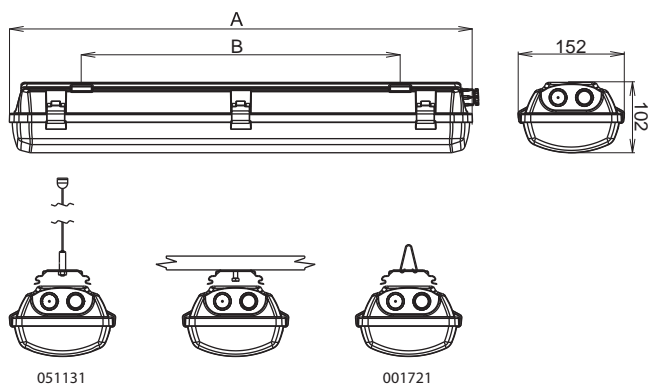

Дроссель: ЭПРА 220-240 V/ 50-60 Hz AC, 176-280 V DC

Корпус: PC (поликарбонат) серого цвета RAL 7035

Рассеиватель: молочный PC (поликарбонат)

Система крепления: прямой монтаж на потолок или стену с помощью фиксаторов (стандартное оснащение), завесное с помощью самокрепящихся подвесок или на стальной подвес с помощью подвесных крепежей

Подключение: безвинтовая трехполюсная клеммная колодка, макс.сечение проводов 2,5 мм² с возможностью подключения двух кабелей (необходимо заказать кабельный вывод)

По заказу: **MULTI** – постоянный аварийный режим (1h, 3h)
DIM – диммируемый ЭПРА (1-10V, DSI, DALI)
1/3F – однофазное или трехфазное соединение
GESIS – оформление с коннекторами