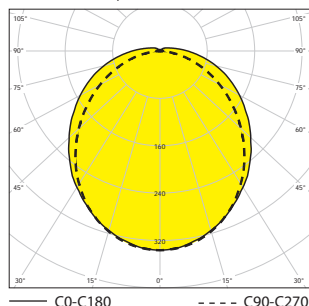

- специальное оснащение

051131	Самокрепящая подвеска EUROPA-2x (3м)
001721	стальная подвеска EUROPA
008029	кабельный вывод PG 13,5 с гайкой ; RAL 7004

(lm)* - световой поток, (W)** - мощность

EUROPA-LED-4K, IP 66