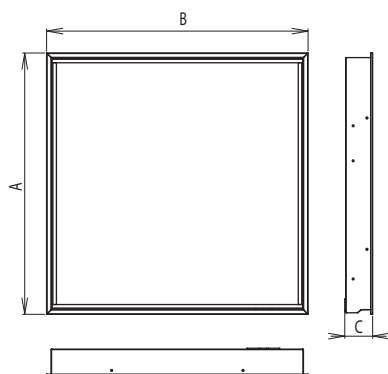

BALOT-LED

IP20/IP40

СВЕТИЛЬНИКИ ДЛЯ ВНУТРЕННИХ ПОМЕЩЕНИЙ ПОТОЛОЧНЫЕ ВСТРОЕННЫЕ