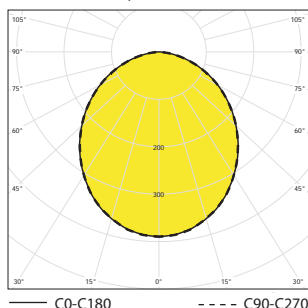

BALOT-LED-OP-4K, IP20/IP40