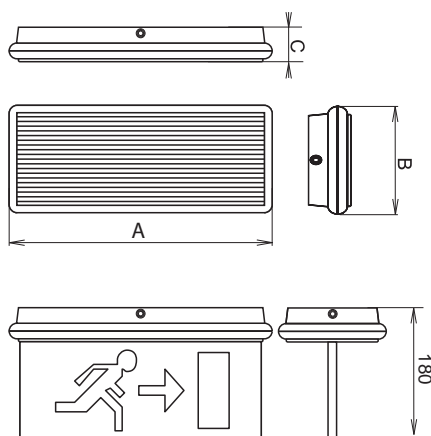

# STAR 22

IP 42

**Применение:** внутренние помещения

**Корпус:** ABS пластиковый материал (акрилонитрил-бутадиен-стирол)

**Рассеиватель:** PC пластиковый материал (поликарбонат)

**Система крепления:** прямая или встроенная установка

**Аварийный модуль:** постоянный (MULTI), непостоянный (EM), центральная аккумуляторная система(CB)

Код	Модель	Тип лампы	Размер (мм)
<b>- непостоянный аварийный режим</b>			
100080	STAR22- EL20, 1,5h, 1x8W		355 x 146 x 46
100081	STAR22- EL20-3H, 3h, 1x8W	T16/G5	355 x 146 x 46
100082	STAR22- EL20A, 1,5h, 1x11W		355 x 146 x 46
100083	STAR22- EL20A-3H, 3h, 1x11W	TC-SEL/2G7	355 x 146 x 46
100084	STAR22- EL20B, 1,5h, 1x18W		355 x 146 x 46
100085	STAR22- EL20C, 1,5h, 2x8W	T16/G5	355 x 146 x 46
<b>- постоянный аварийный режим</b>			
100086	STAR22- EL20M, 1,5h, 1x8W	T16/G5	355 x 146 x 46
100087	STAR22- EL20M-3H, 3h, 1x8W	PL-L/2G11	355 x 146 x 46
100088	STAR22- EL20AM, 1,5h, 1x11W	T16/G5	355 x 146 x 46
100089	STAR22- EL20AM-3H, 3h, 1x11W	TC-SEL/2G7	355 x 146 x 46
100090	STAR22- EL20BM, 1,5h, 1x18W	PL-L/2G11	355 x 146 x 46
<b>- для центральной аккумуляторной системы</b>			
100093	STAR22- EL20 MAINS	T16/G5	355 x 146 x 46
100094	STAR22- EL20A MAINS	TC-SEL/2G7	355 x 146 x 46
100095	STAR22- EL20B MAINS	PL-L/2G11	355 x 146 x 46
<b>- с автоматическим тестированием</b>			
100097	EL28-M-AUT	TC-SEL/2G7	355 x 146 x 46
100098	EL28-A-AUT	PL-L/2G11	355 x 146 x 46
100099	EL28-AM-AUT		355 x 146 x 46
100100	EL28-B-AUT	T16/G5	355 x 146 x 46
100101	EL28-BM-AUT		355 x 146 x 46
<b>- спец.оснащение</b>			
100218	EL20RW	накладной (стена)	
100217	EL20RB	накладной (потолок)	
100219	DS20	двусторонний указатель	
100216	EL20PSD	указатель (стрелка вниз)	
100215	EL20PSLR	указатель (стрелка влево/вправо)	
- оформление MAINS не оборудовано указателями			