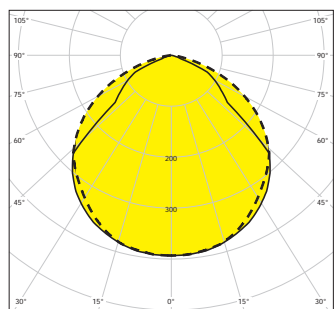

SALUKA-LED-4K, IP66