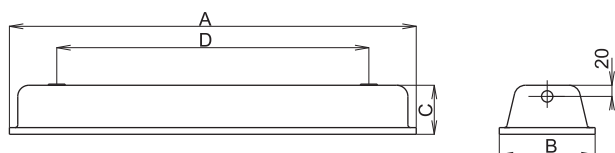

SALUKA-LED

IP 66

LED

Применение: внутренние и внешние просторы с требованием на устойчивость относительно воздействия пыли и воды – производственные пространства, гаражи, погребы, пищевая промышленность итд.

Дроссель: ЭПРА 220-240 V/ 50-60 Hz AC, 176-280 V DC

Корпус: листовая сталь белой покраски RAL 9001 PC

Рассеиватель: предохранительное стекло

Отражатель: листовая сталь белой покраски RAL 9003

Система крепления: прямая установка на основу, завешивание со стальными петлями на стальной подвес или цепочку, установка на столб с помощью специальных крепежей

Стандартное оснащение: 1х кабельный вывод, 1х заглушка, 2х крепеж для завешивания, 2х резиновая прокладка

Подключение: безвинтовая двухполюсная клеммная колодка, макс.сечение проводов 2,5 мм²

По заказу: **DIM** – диммируемый ЭПРА (1-10V, DSI, DALI)
1F/3F – однофазное или трехфазное соединение
NEREZ – корпус произведен из нержавеющей стали
GESIS – оформление с коннекторами

№	Код	Тс/λ	(lm)*	(W)**	ArBxC/D (mm)

- прозрачное стекло

054274	SALUKA-LED-3950-218-3K	3000	3950	29	705 x 192 x 90 x 560
054275	SALUKA-LED-4100-218-4K	4000	4100	29	705 x 192 x 90 x 560
054270	SALUKA-LED-4600-218-3K	3000	4600	35	705 x 192 x 90 x 560
054271	SALUKA-LED-4800-218-4K	4000	4800	35	705 x 192 x 90 x 560

№	Код	Тс/λ	(lm)*	(W)**	ArBxC/D (mm)

- прозрачное стекло

054276	SALUKA-LED-7900-236-3K	3000	7900	58	1305 x 192 x 90 x 1160
054277	SALUKA-LED-8300-236-4K	4000	8300	58	1305 x 192 x 90 x 1160
054272	SALUKA-LED-9150-236-3K	3000	9150	71	1305 x 192 x 90 x 1160
054273	SALUKA-LED-9600-236-4K	4000	9600	71	1305 x 192 x 90 x 1160

№	Код	Тс/λ	(lm)*	(W)**	ArBxC/D (mm)

- прозрачное стекло