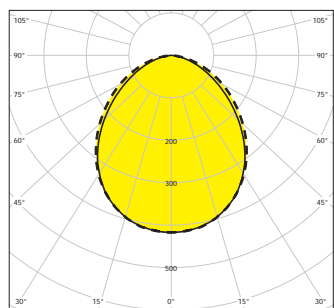

— C0-C180   - - - - C90-C270

SALUKA-LED-OP-4K, IP66