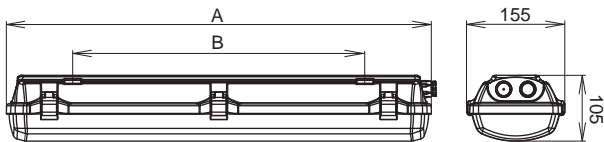

Дроссель: ЭПРА 220-240 V/ 50-60 Hz AC, 176-280 V DC

Корпус: PC (поликарбонат) серого цвета RAL 7035

Рассеиватель: молочный PC (поликарбонат)

Система крепления: прямой монтаж на потолок или стену с помощью фиксаторов (стандартное оснащение), навесное с помощью самокрепящихся подвесок или на стальной подвес с помощью подвесных креплений

Подключение: безвинтовая трехполюсная клеммная колодка, макс.сечение проводов 2,5 мм² с возможностью подключения двух кабелей (необходимо заказать кабельный вывод)

По заказу: **MULTI** – постоянный аварийный режим (1h, 3h)
DIM – диммируемый ЭПРА (1-10V, DSI, DALI)
1/3F – однофазное или трехфазное соединение
GESIS – оформление с коннекторами