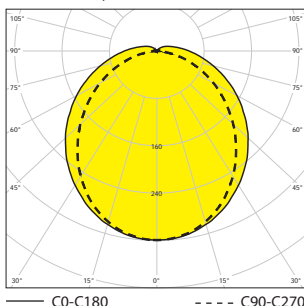

- специальное оснащение

051131	Самокрепящая подвеска EXTRA-2x (3м)
001696	стальная подвеска EXTRA
008029	кабельный вывод PG 13,5 с гайкой ; RAL 7004

(lm)* - световой поток, (W)** - мощность

EXTRA-LED-4K, IP 66