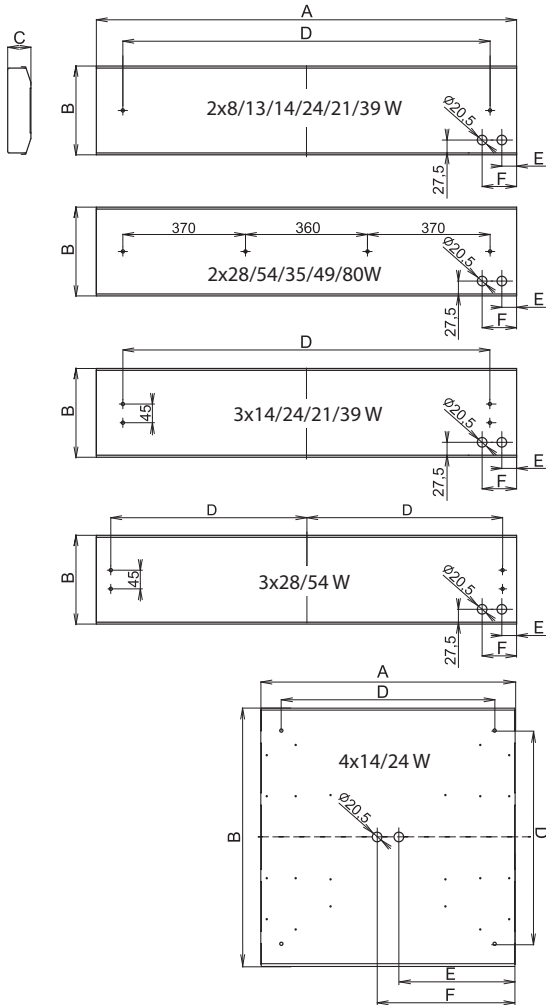

Применение: просторы с высоким риском вандализма – подходы, метро, подземные гаражи, спортивные заведения, школьные заведения итд.

Электронный дроссель: 220-240 V/ 50-60 Hz AC, 176-280 V DC (мин. зажигающее напряжение разряда лампы ≥ 198 V DC)

Корпус: листовая сталь белой покраски RAL 9003

Рассеиватель: поликарбонат PC. Рассеиватель встроен в металлическую раму RAL 9003. Специальные болты с ключом по желанию

Отражатель: полированный алюминий

Система крепления: прямая установка на основу

Подключение: безвинтовая трехполюсная клеммная колодка, макс.сечение проводов 2,5 мм² с возможностью подключения двух кабелей

Стандартное оснащение: 2х кабельный ввод, гайки с прокладкой для монтажных отверстий

По заказу: Em – непостоянный аварийный режим /только для одноламповой версии/

MULTI – постоянный аварийный режим(1ч, 3ч)

RAL – цветная шкала

SKLO – предохранительное стекло

NEREZ – корпус произведен из нержавеющей стали

DIM – диммируемый ЭПРА (1-10V, DSI, DALI)

AS – асимметрическое оформление

СВЕТИЛЬНИКИ ДЛЯ ПРОСТРАНСТВ С ВЫСОКИМ РИСКОМ ПОВРЕЖДЕНИЯ