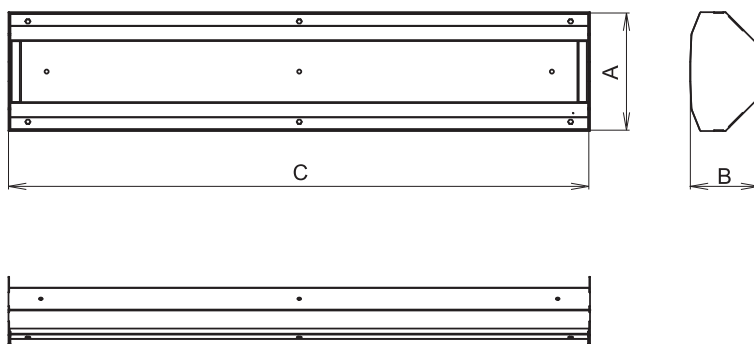

УГЛОВОЕ ОФОРМЛЕНИЕ СЕРИИ BOXER

Код	Описание	АxBxC (mm)
053465	комплект для угловой установки 8W	184 x 105 x 340
053466	комплект для угловой установки 13W	184 x 105 x 568
053467	комплект для угловой установки 14/24W	184 x 105 x 600
053468	комплект для угловой установки 21/39W	184 x 105 x 900
053469	комплект для угловой установки 28/54	184 x 105 x 1200
053470	комплект для угловой установки 35/49/80W	184 x 105 x 1500