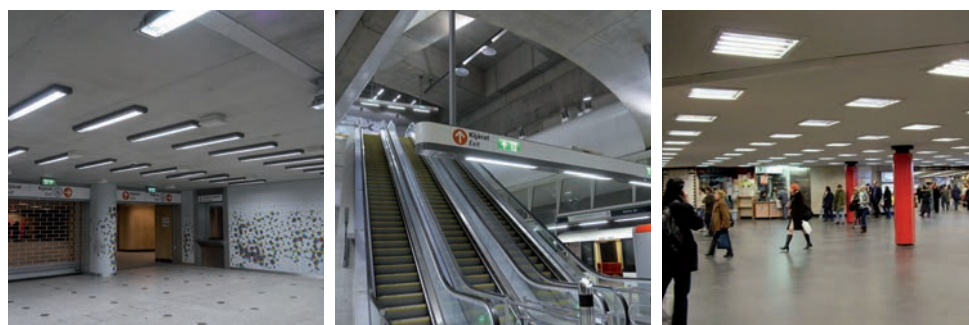

СВЕТИЛЬНИКИ ДЛЯ ПРОСТРАНСТВ С ВЫСОКИМ РИСКОМ ПОВРЕЖДЕНИЯ