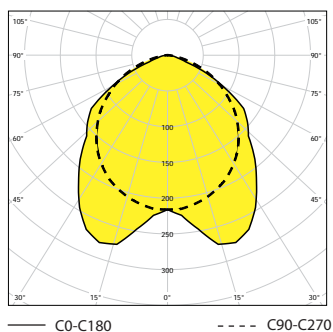

BOXER, 2x54W, IP64

СВЕТИЛЬНИКИ ДЛЯ ПРОСТРАНСТВ С ВЫСОКИМ РИСКОМ ПОВРЕЖДЕНИЯ