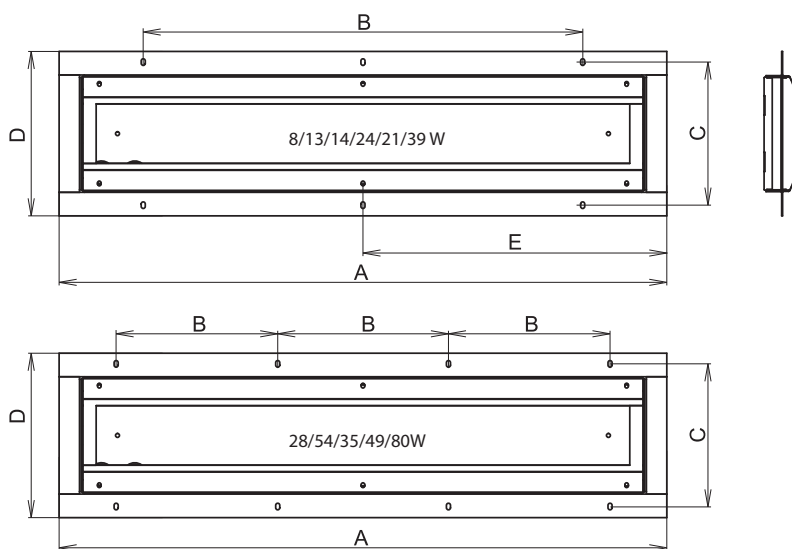

ВСТРОЕННОЕ ОФОРМЛЕНИЕ СЕРИИ BOXER