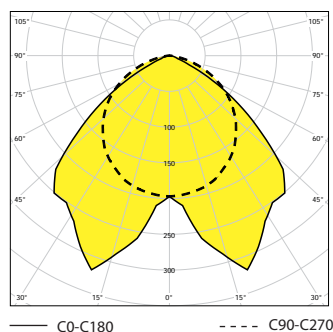

Код	Описание	АxBxC (mm)	E (mm)
053459	рам для встроенной установки BOXER 8W	408 x 280 x 262	-
053460	рам для встроенной установки BOXER 13W	636 x 400 x 262	-
053461	рам для встроенной установки BOXER 14/24W	668 x 400 x 262	-
053462	рам для встроенной установки BOXER 21/39W	968 x 700 x 262	484
053463	рам для встроенной установки BOXER 28/54W	1268 x 350 x 262	-
053464	рам для встроенной установки BOXER 35/49/80W	1568 x 400 x 262	-

BOXER, 1x54W, IP64, асимметрический отражатель