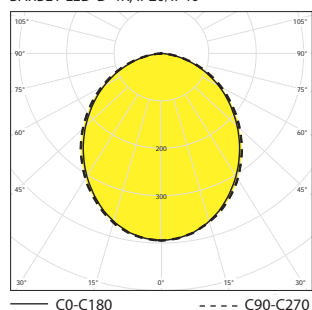

BARBET-LED-D-4K, IP20/IP40