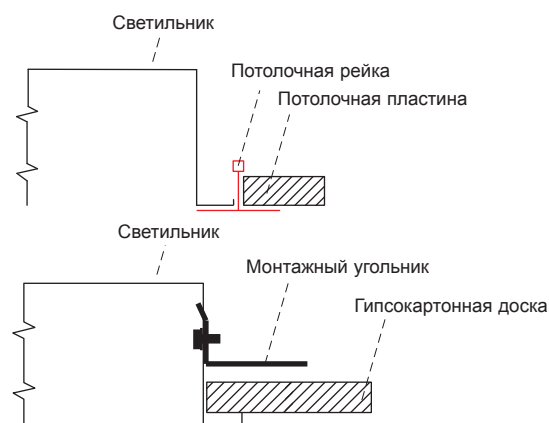

BARBET-LED

IP20/IP40

BARBET-LED-D-4K, IP20/IP40

Применение: интерьеры, офисы, торговые центры, коридоры итд.

Дроссель: ЭПРА 220-240 V/ 50-60 Hz AC, 176-280 V DC

Корпус: металлический лист белой покраски RAL 9003

Рассеиватель: OP – оптический молочный рассеиватель

Система крепления: встроенный в подвесной потолок M600 или M625 / гипсокартон, минимальная толщина подвесного потолка – 200 мм.

Подключение: безвитовая клеммная колодка для внешней установки, макс.сечение проводов 2,5 мм² с возможностью подключения двух кабелей