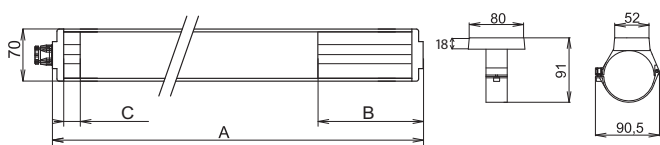

FTZÚ 04 ATEX 0141X