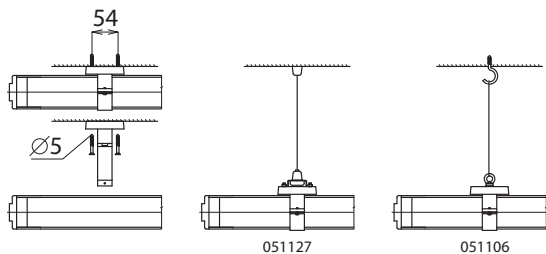

1xT16   2xT16, 1xT26

051106

051127