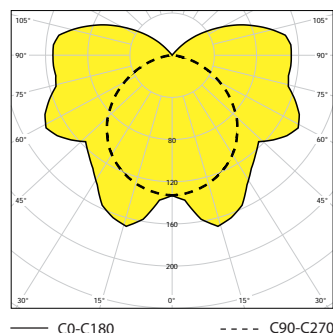

Остальные варианты по требованию

– Особое оснащение

051106	Подвесная пластмассовая завесная петля с принадлежностями
051127	Самозажимный подвес (2 шт.)
053630	Муфта AQUA (1 шт.)
053628	AQUA обойма – нержавейка (1 шт.)

Использование светильников в среде с опасностью взрыва

	обозначение внешних влияний	классификация среды	
		обозначение зон	директивы
Опасность взрыва горючих пылей	BE3N1	ЗОНА 21	ČSN EN 60079-14 ČSN EN 60079-10-2
Опасность взрыва горючих газов и пар	BE3N2	ЗОНА 1	ČSN EN 60079-14 ČSN EN 60079-10-1

AQUA – Ex – D		AQUA – Ex – WOD	
1x18W	⊗ II 2G Ex de mb IIC T4 Gb ⊗ II 2D Ex t IIIC T75°C Db; IP 66/IP68..20m	1x18W	⊗ II 2G Ex e mb II T4 Gb ⊗ II 2D Ex t IIIC T75°C Db; IP 66/IP68..20m
1x36W	⊗ II 2G Ex de mb IIC T4 Gb ⊗ II 2D Ex t IIIC T75°C Db; IP 66/IP68..20m	1x36W	⊗ II 2G Ex e mb II T4 Gb ⊗ II 2D Ex t IIIC T75°C Db; IP 66/IP68..20m
1x58W	⊗ II 2G Ex de mb IIC T4 Gb ⊗ II 2D Ex t IIIC T75°C Db; IP 66/IP68..20m	1x58W	⊗ II 2G Ex e mb II T4 Gb ⊗ II 2D Ex t IIIC T75°C Db; IP 66/IP68..20m

Система обозначения и перечень одобренных вариантов светильников

AQUA-Ex-1yy-D	AQUA-Ex с отключателем
AQUA-Ex-1yy-WOD	AQUA-Ex без отключателя
AQUA-Ex-1yy-S-WOD	AQUA-Ex отдельный дроссель без отключателя

x – обозначает количество ламп (1/2/3/4), y – тип лампы (18/36/58)

AQUA-Ex, 1x36W, IP67

— C0-C180

--- C90-C270