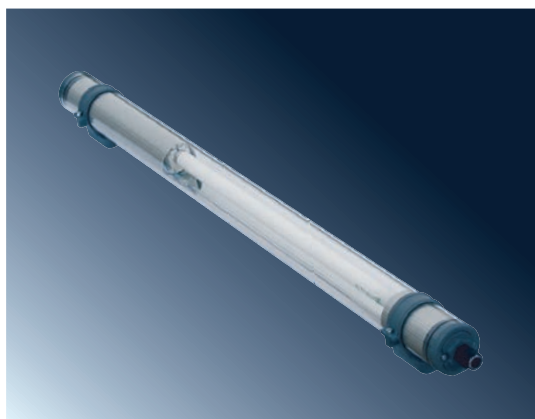

AQUA – Ex

IP 68

Применение: внутренние и внешние просторы с опасностью взрыва горючих газов и испарений – Зона 1, 2 и просторы с опасностью взрыва горючих пылей – Зона 21, 22. Светильники утверждены в FTZU Ostrava –Radvanice (сертификат FTZU 04 ATEX 0141X).

Дроссель: ЭПРА 220-250V/50-60Hz AC, 220-250V DC; 110-127V/50-60Hz AC, 110-127V DC

Корпус: пластиковая труба диаметром 70мм (4мм толщиной прозрачный PC) – устойчивый материал, уровень горючести – В.

Отражатель: алюминиевый профиль. Специальный алюминиевый профиль закрывает эл.часть.

Система крепления: прямая установка на основу со специальными обоймами, навешивание с подвесками или навешивание с петлями.

Подключение: WAGO® Ex клеммная колодка, макс.сечение проводов 4,0

Стандартные принадлежности: 1 х кабельный вывод, 1 х уплотнительная заглушка